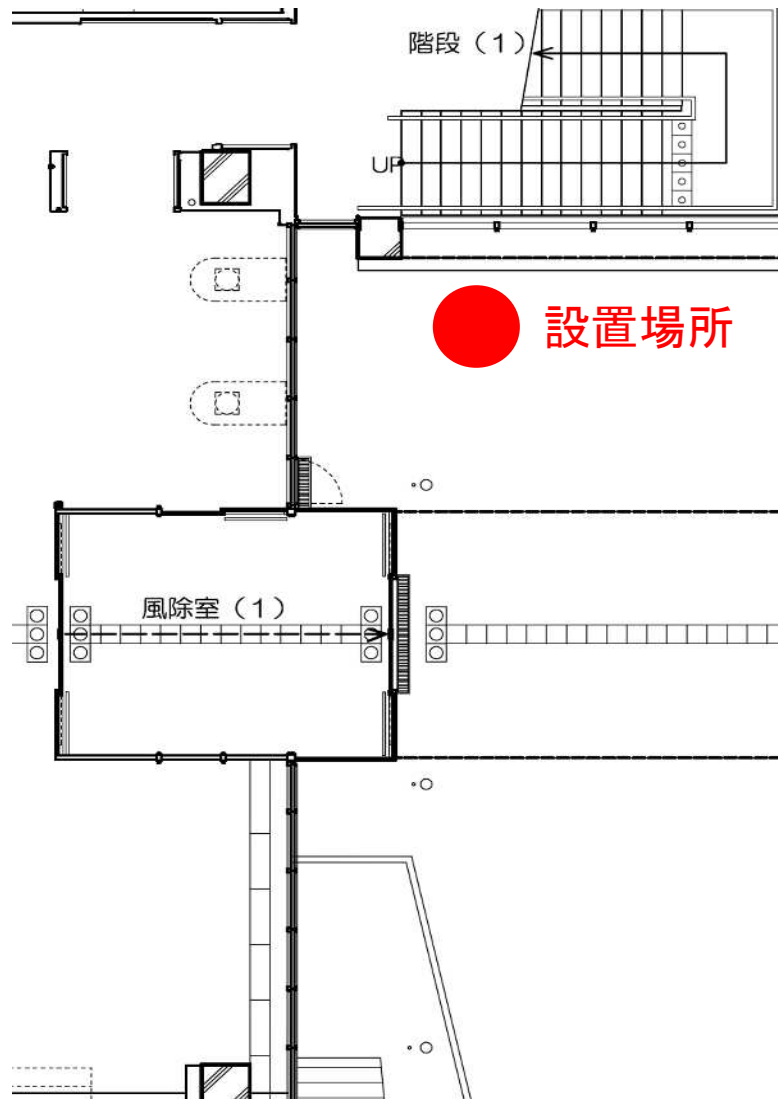

物件調書

(設置場所) さいたま市見沼区役所

物件の場所	見沼区役所正面玄関付近
設置台数	1台
貸付面積	3.00㎡ (W2.00m×D1.50m) 電源接続部分及び放熱スペースも貸付面積に含むものとする。
貸付条件等	<ul style="list-style-type: none"> マイナンバーカード(個人番号カード)の交付申請ができること。 省電力対応など環境負荷を低減すること。 外国人の利用に配慮し、案内は日本語のほか英語、中国語、韓国語の4か国語以上に対応すること

配置図

参考データ

	既存自動証明写真機の売上実績(年間)	
	令和3年度	令和4年度
売上額	1,126,200円	1,327,400円
販売件数	1,413件	1,580件